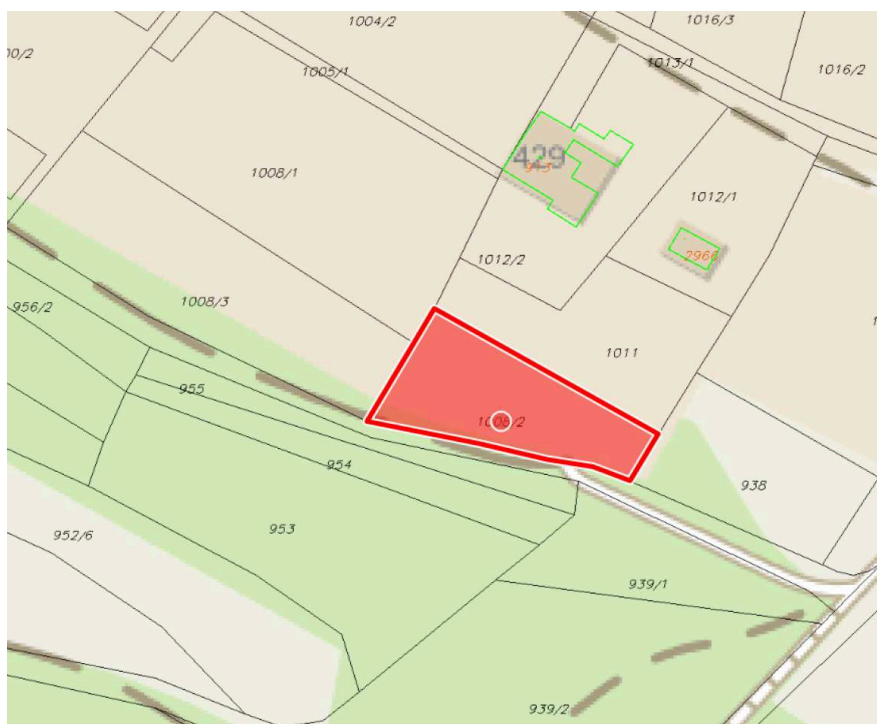

prodej městského pozemku v k.ú. Bělá pod Bezdězem

- p.č. 1008/2 trvalý travní porost o výměře 622 m².

Jedná se o pozemek ve vlastnictví Města Bělá pod Bezdězem, který byl v minulosti chybným zápisem převeden do majetku Města Bělá pod Bezdězem.