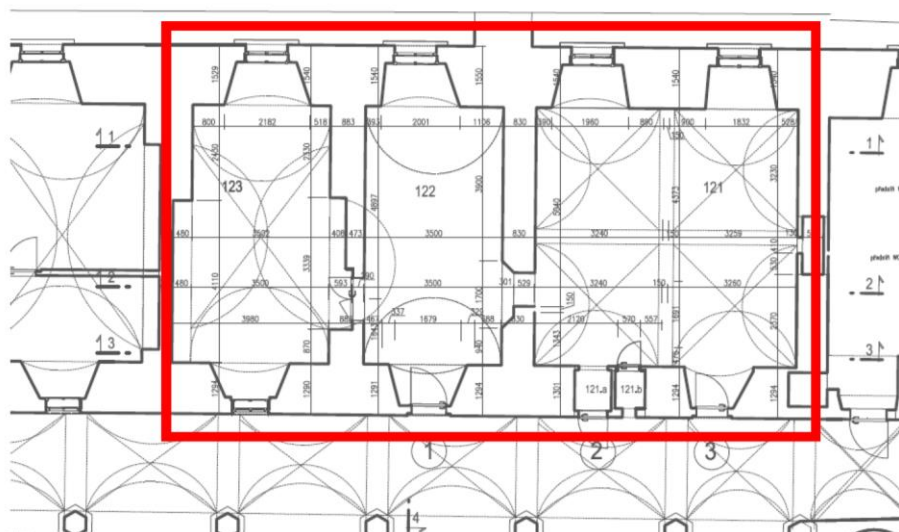

PRONAJMOUT PROSTORY

O VÝMĚŘE 111,2 m²

pro účely Základní umělecké školy

**V OBJEKTU ZÁMKU č. p. 1 v přízemí jižního křídla
V BĚLÉ POD BEZDĚZEM.**

**Důvodem záměru pronájmu prostor je
prodloužení nájmu stávajícímu nájemci.**