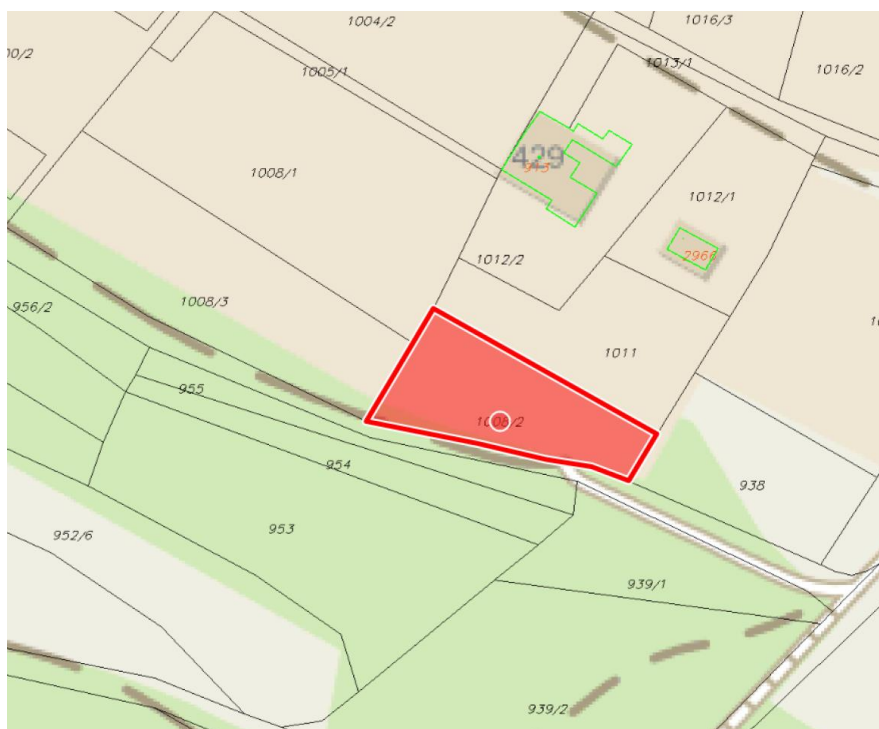

pronajmout městský pozemek v k.ú. Bělá pod Bezdězem

- p.č. 1008/2 trvalý travní porost o výměře 622 m².

Město Bělá pod Bezdězem si vyhrazuje právo odstoupit od tohoto záměru bez udání důvodů.