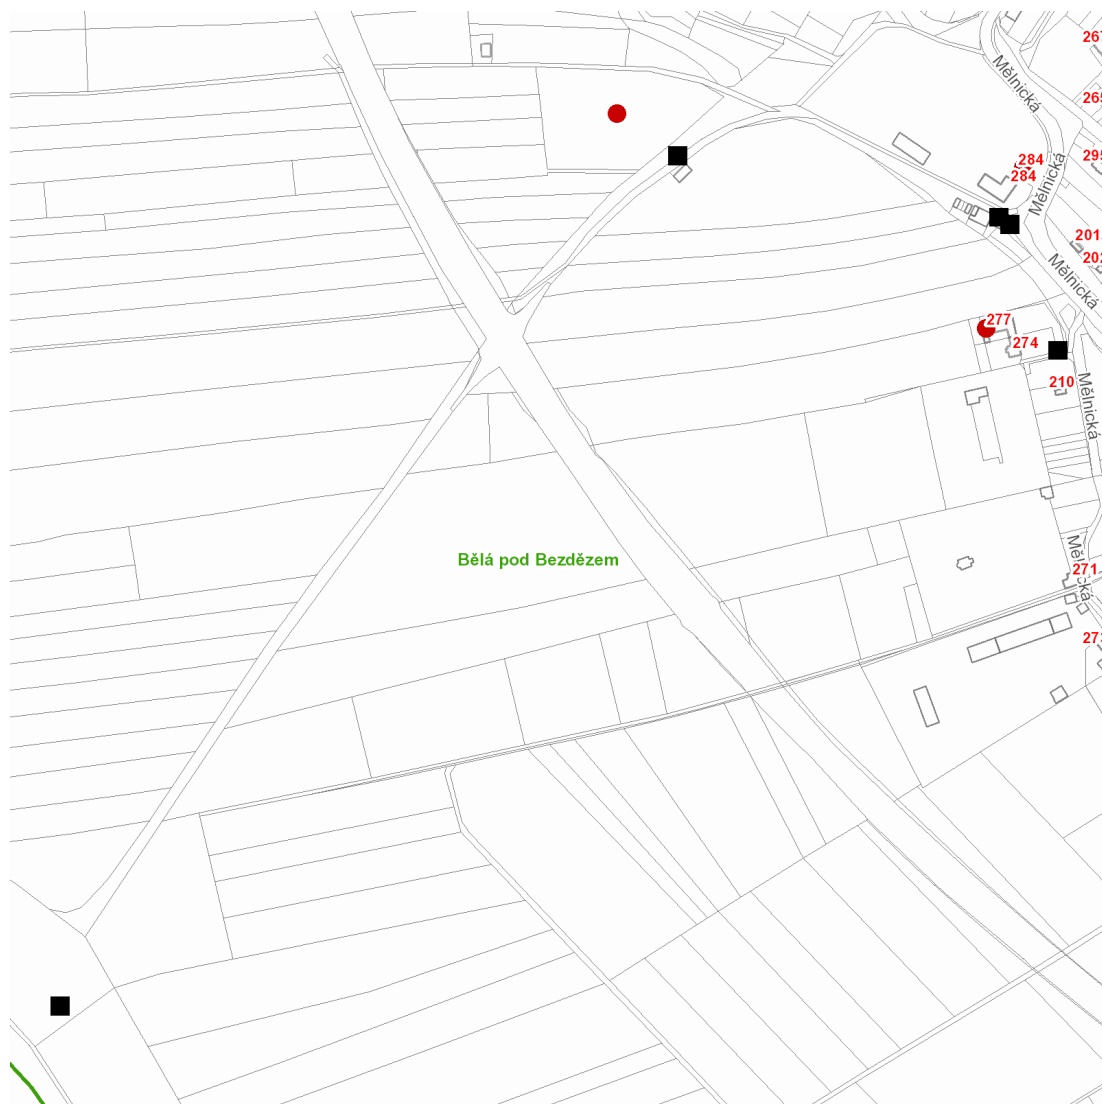

dne **14. 5. 2021** od **8:00** do **15:15** hodin

Plánovaná odstávka zahrnuje tyto lokality:

Bělá pod Bezdězem (okres Mladá Boleslav)

Mělnická: č. p. 277, 284

kat. území **Bělá pod Bezdězem** (kód 601705): parcelní č. 941

dne 14. 5. 2021 od 8:00 do 15:15 hodin**Orientační mapový podklad odstávkou dotčených lokalit****VYSVĚTLIVKY**

- – adresy dotčené odstávkou elektřiny
- – místa připojení k elektrické síti dotčená odstávkou

INFORMACE ZASLÁNA

IDDS: hy8bg5r (Město Bělá pod Bezdězem)