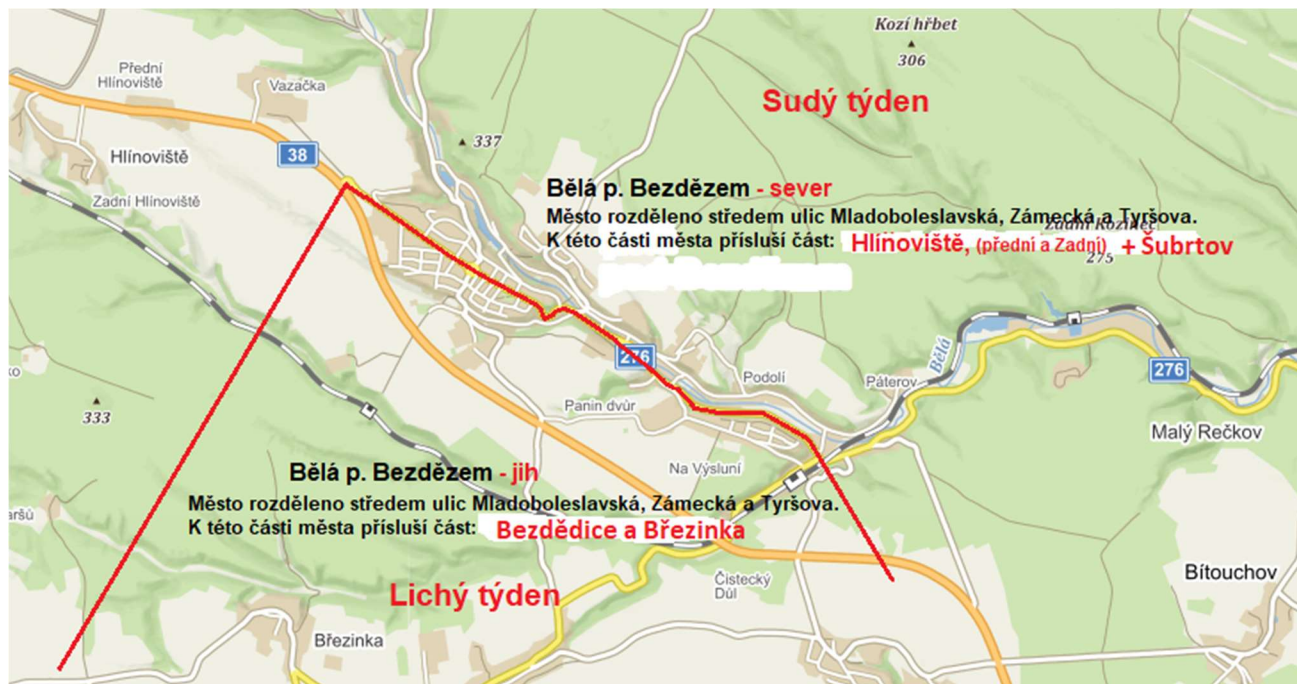

Změna četnosti svozu směsného komunálního odpadu

Standartní stávající svoz směsného komunálního odpadu 1 x týdně proběhne naposledy 29.3.2021(pondělí) a 30.3.2021 (úterý). První svoz směsného komunálního odpadu, který bude probíhat pouze **1 x 14 dní** se uskuteční **5.4.2021** a budeme začínat v sudý týden, a to severní stranou. Svozovým dnem bude nově pouze pondělí. Město a příměstské části se rozdělí dle přiložené mapy na sever – sudý týden a jih – lichý týden.

Mapa rozdělení svozu směsného komunálního odpadu.

Svoz komunálního odpadu bude probíhat od dubna 2021

Sudý týden – severní strana města + příměstské lokality – Hlínoviště (přední a zadní) + Šubrtov

Lichý týden – jižní strana města + příměstské lokality – Bezdědice + Březinka

V březnovém zpravodaji dostanete kalendář s kompletním harmonogramem svozových dnů pro svoz směsného komunálního odpadu a tříděných odpadů dům od domu, platný do července 2021 !!!

barevně rozdělené lokality pro svoz tříděného odpadu dům od domu, který probíhá vždy v sudé týdny

Sudé úterý	ulice Pražská, Papírenská, Nádražná + příměstské části Šubrtov, Pohotovostní osada, Březinka, Bezdědice, Hlínoviště zadní a přední
Sudá středa	ulice Hradební, U Střelnice, Zámecká, U Kina, Mnichovohradištská, U Krupské silnice, Radechovská, Na Pískách, Strmá, Lidová, Vrabčí rokel, Páterovská, Paninodvorská, Na Výsluní, Jana Krouského, Šimáčkova, Vančerova rokel, Na jeteli, Mladoboleslavská, Potoční, Zámecký příkop, Fortenská, Táborová, Za Rybníkem Slon, Dlouhá
Sudý čtvrtek	ulice Berkova, Česká, Ješkova, Soukenická, Střelecká, Kostelní, Farská, Umlafova, Masarykovo náměstí, Postřihačská, Valdštýnská, Krupská, Bezděžská, Arnoštská, Jenečská, Jateční, Tutova, Albrechtova, Hrnčířská, Mělnická, Velenského, Havlíčkova, Husova, Purkyňova, Nad Stadionem, Nerudova, Polní, Křížova, Jiráskova, Družební, Smetanova, Tréglova, Za Vodojemem, V Dolci, U Dolce, El. Krásnohorské, Máchova, Husova, Tyršova, Kuřívodská, U Sedřezy, Krátká, U Stadiónu