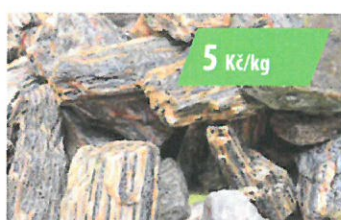

STAVEBNÍ KAMENIVO

DRTĚ

	frakce v mm	Kč/t
šterk	0/4	733 Kč
šterk	2/5	867 Kč
šterk	4/8	933 Kč
šterk	8/16	800 Kč
šterk	16/32	840 Kč
šterk	32/63	793 Kč
prachová drť	0/32	793 Kč
asfaltový recyklát	0/32	533 Kč

PÍSKY

	frakce v mm	Kč/t
malťový	0/2	527 Kč
betonový	0/4	527 Kč
zásypový	0/8	527 Kč

OBLÁZKY

	frakce v mm	Kč/t
kačírek	16/22	793 Kč
kačírek	16/32	793 Kč

OKRASNÉ KAMENIVO

Rozšířili jsme pro Vás nabídku o přírodní okrasné kamenivo nádherných tvarů a barev z celého světa. Přijďte se inspirovat do naší vzorkové prodejny a načerpat nápady pro jarní úpravu Vaší zahrádky. S naším přírodním kamenivem Vaši zahrádku krásně oživíte a vdechnete jí nový moderní rozměr.

Nabízíme různé druhy, barvy a velikosti okrasných valounů, drtí, kamenné kůry, krásné přírodní nášlapy a nepravidelnou kamennou dlažbu z břidlice. Krásným doplňkem interiérů i exteriérů jsou skleněné kameny.

5 Kč/kg

5 Kč/kg

8 Kč/kg

8 Kč/kg

17 Kč/kg

11 Kč/kg

14 Kč/kg

12 Kč/kg

499 Kč/m²

829 Kč/m²

54 Kč/kg

4 Kč/kg