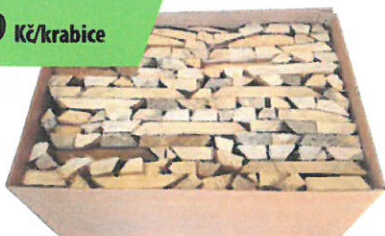

ODŘEZKY NA PODPAL

99 Kč/krabice